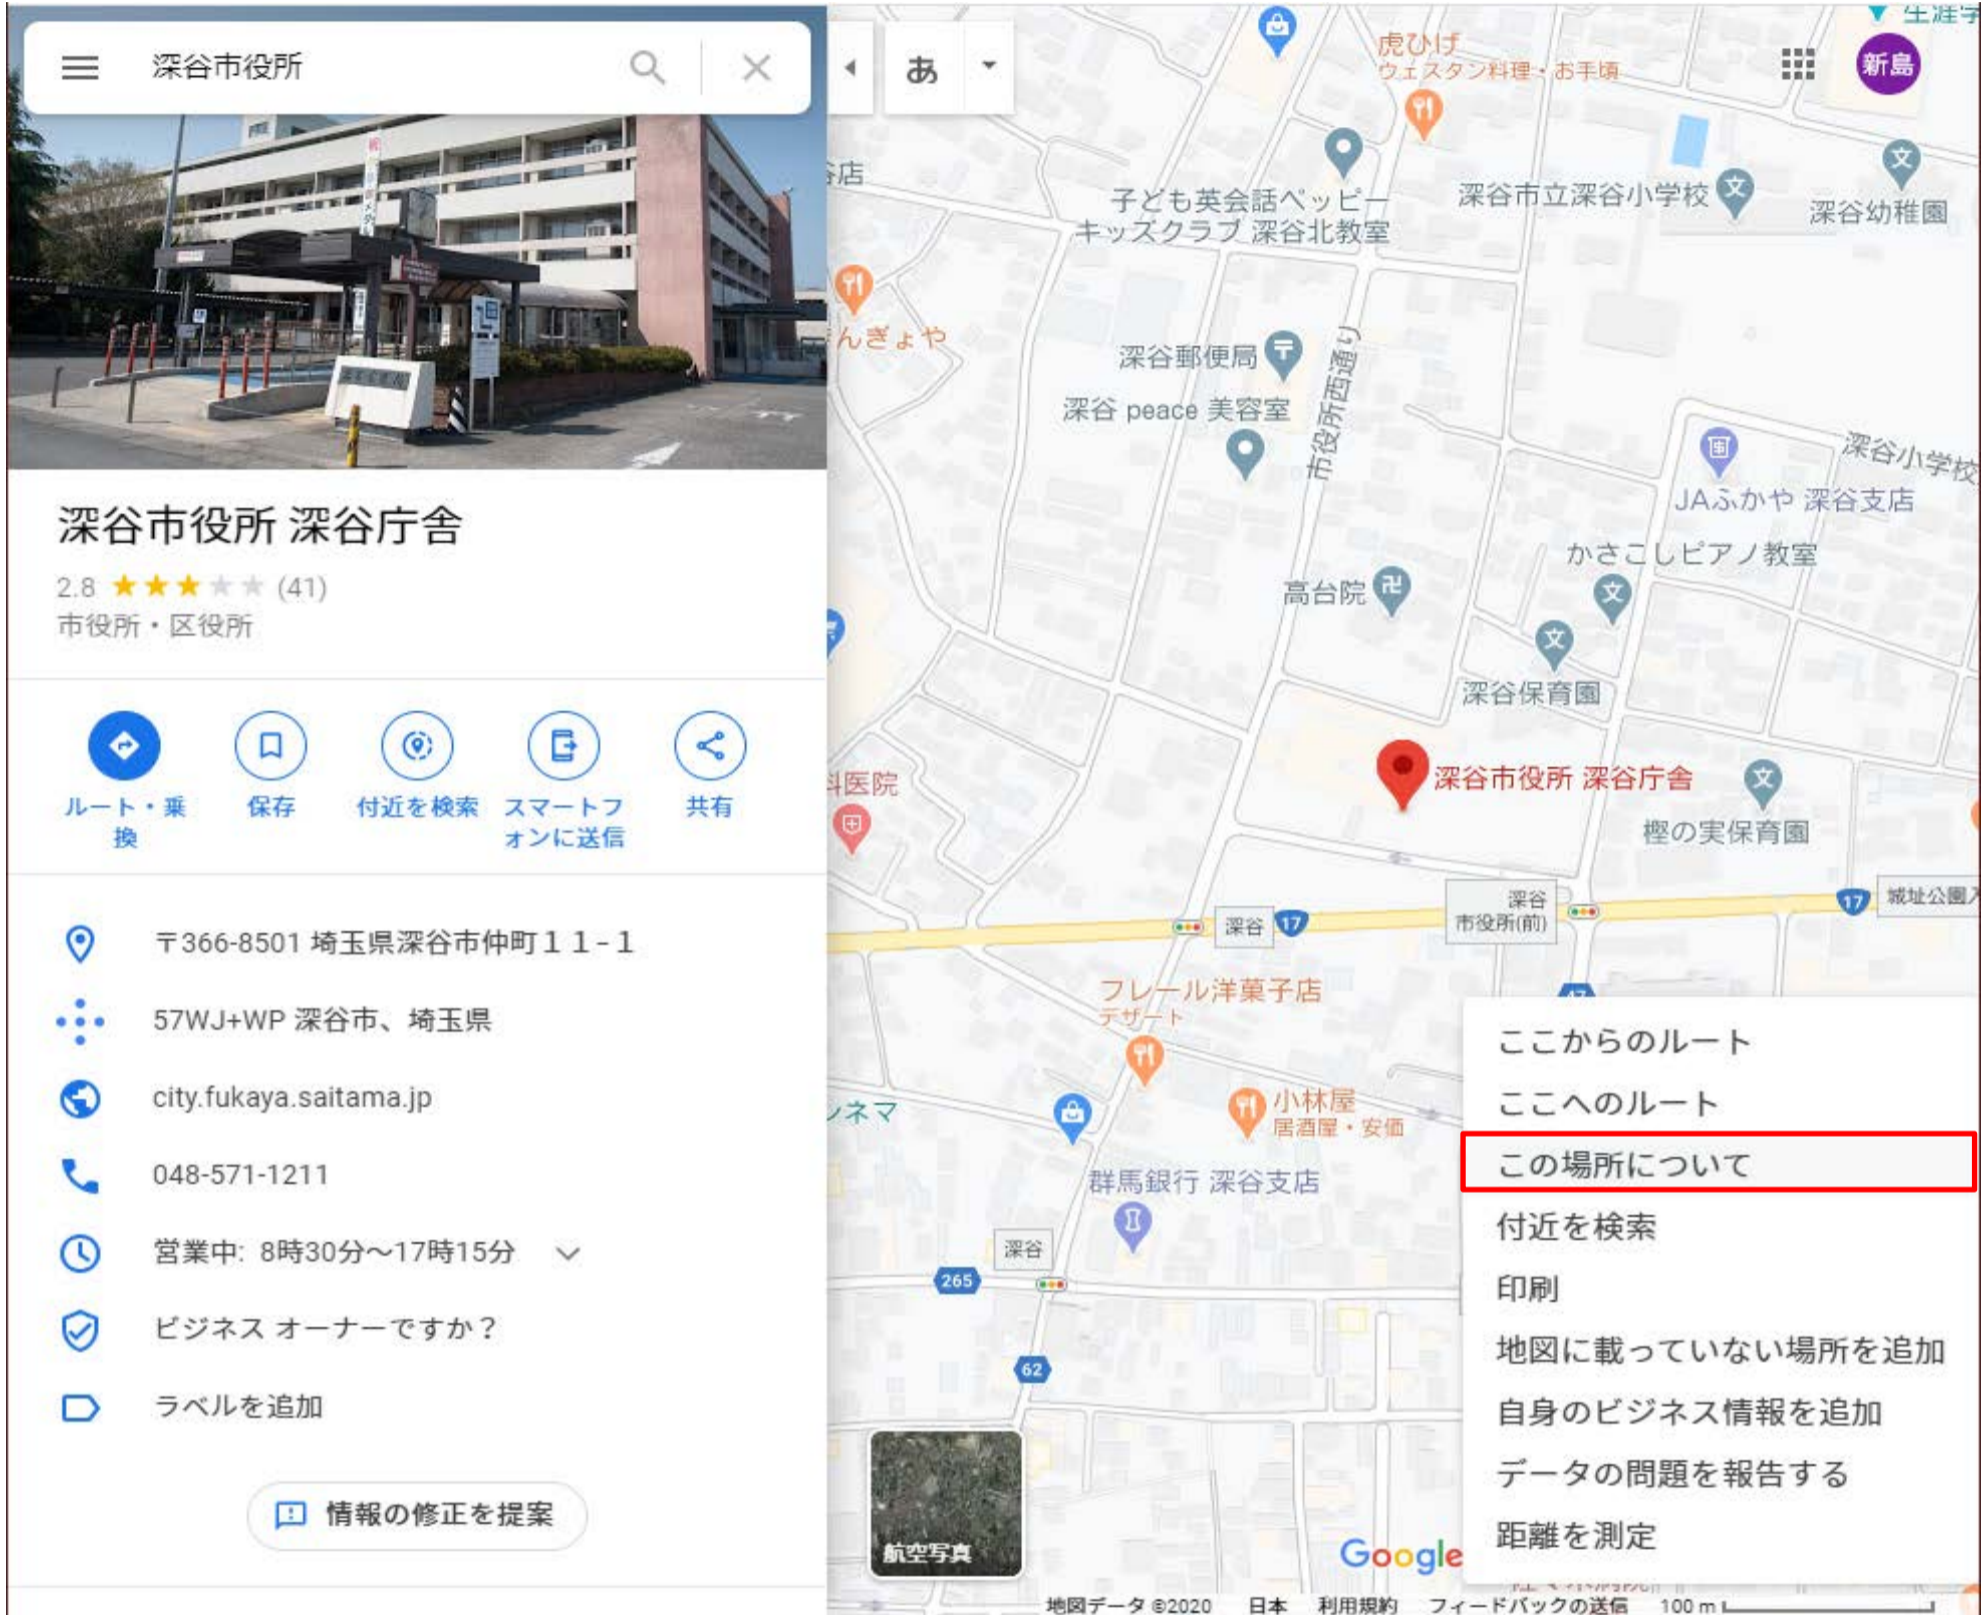

【PC用】

1. Googleマップを開いて事業所名または住所で検索します。
2. ピンの上で右クリックしてメニューを表示し、「この場所について」をクリックします。

3. 緯度と経度が表示されます。さらにクリックします。

4. 枠内の左が緯度、右が経度です。

【スマートフォン用】

1. Googleマップを開いて事業所名または住所で検索します。
2. ピンの上を長押しします。
3. 情報部分を上にスワイプします。
4. 緯度と経度が表示されます。枠内の左が緯度、右が経度です

深谷市役所 深谷庁舎

2.8 ★★★★★ (41)

市役所・区役所・🚗 11分

営業中・営業終了: 17:15

深谷市役所

上にスワイプ

〒366-0822 埼玉県深谷市仲町1-1-1

🚗 10分

経路

ナビ開始

保存

ラベル

📏 距離を測定

📍 57WJ+WP 深谷市、埼玉県

(36.1975428, 139.2814894)

緯度